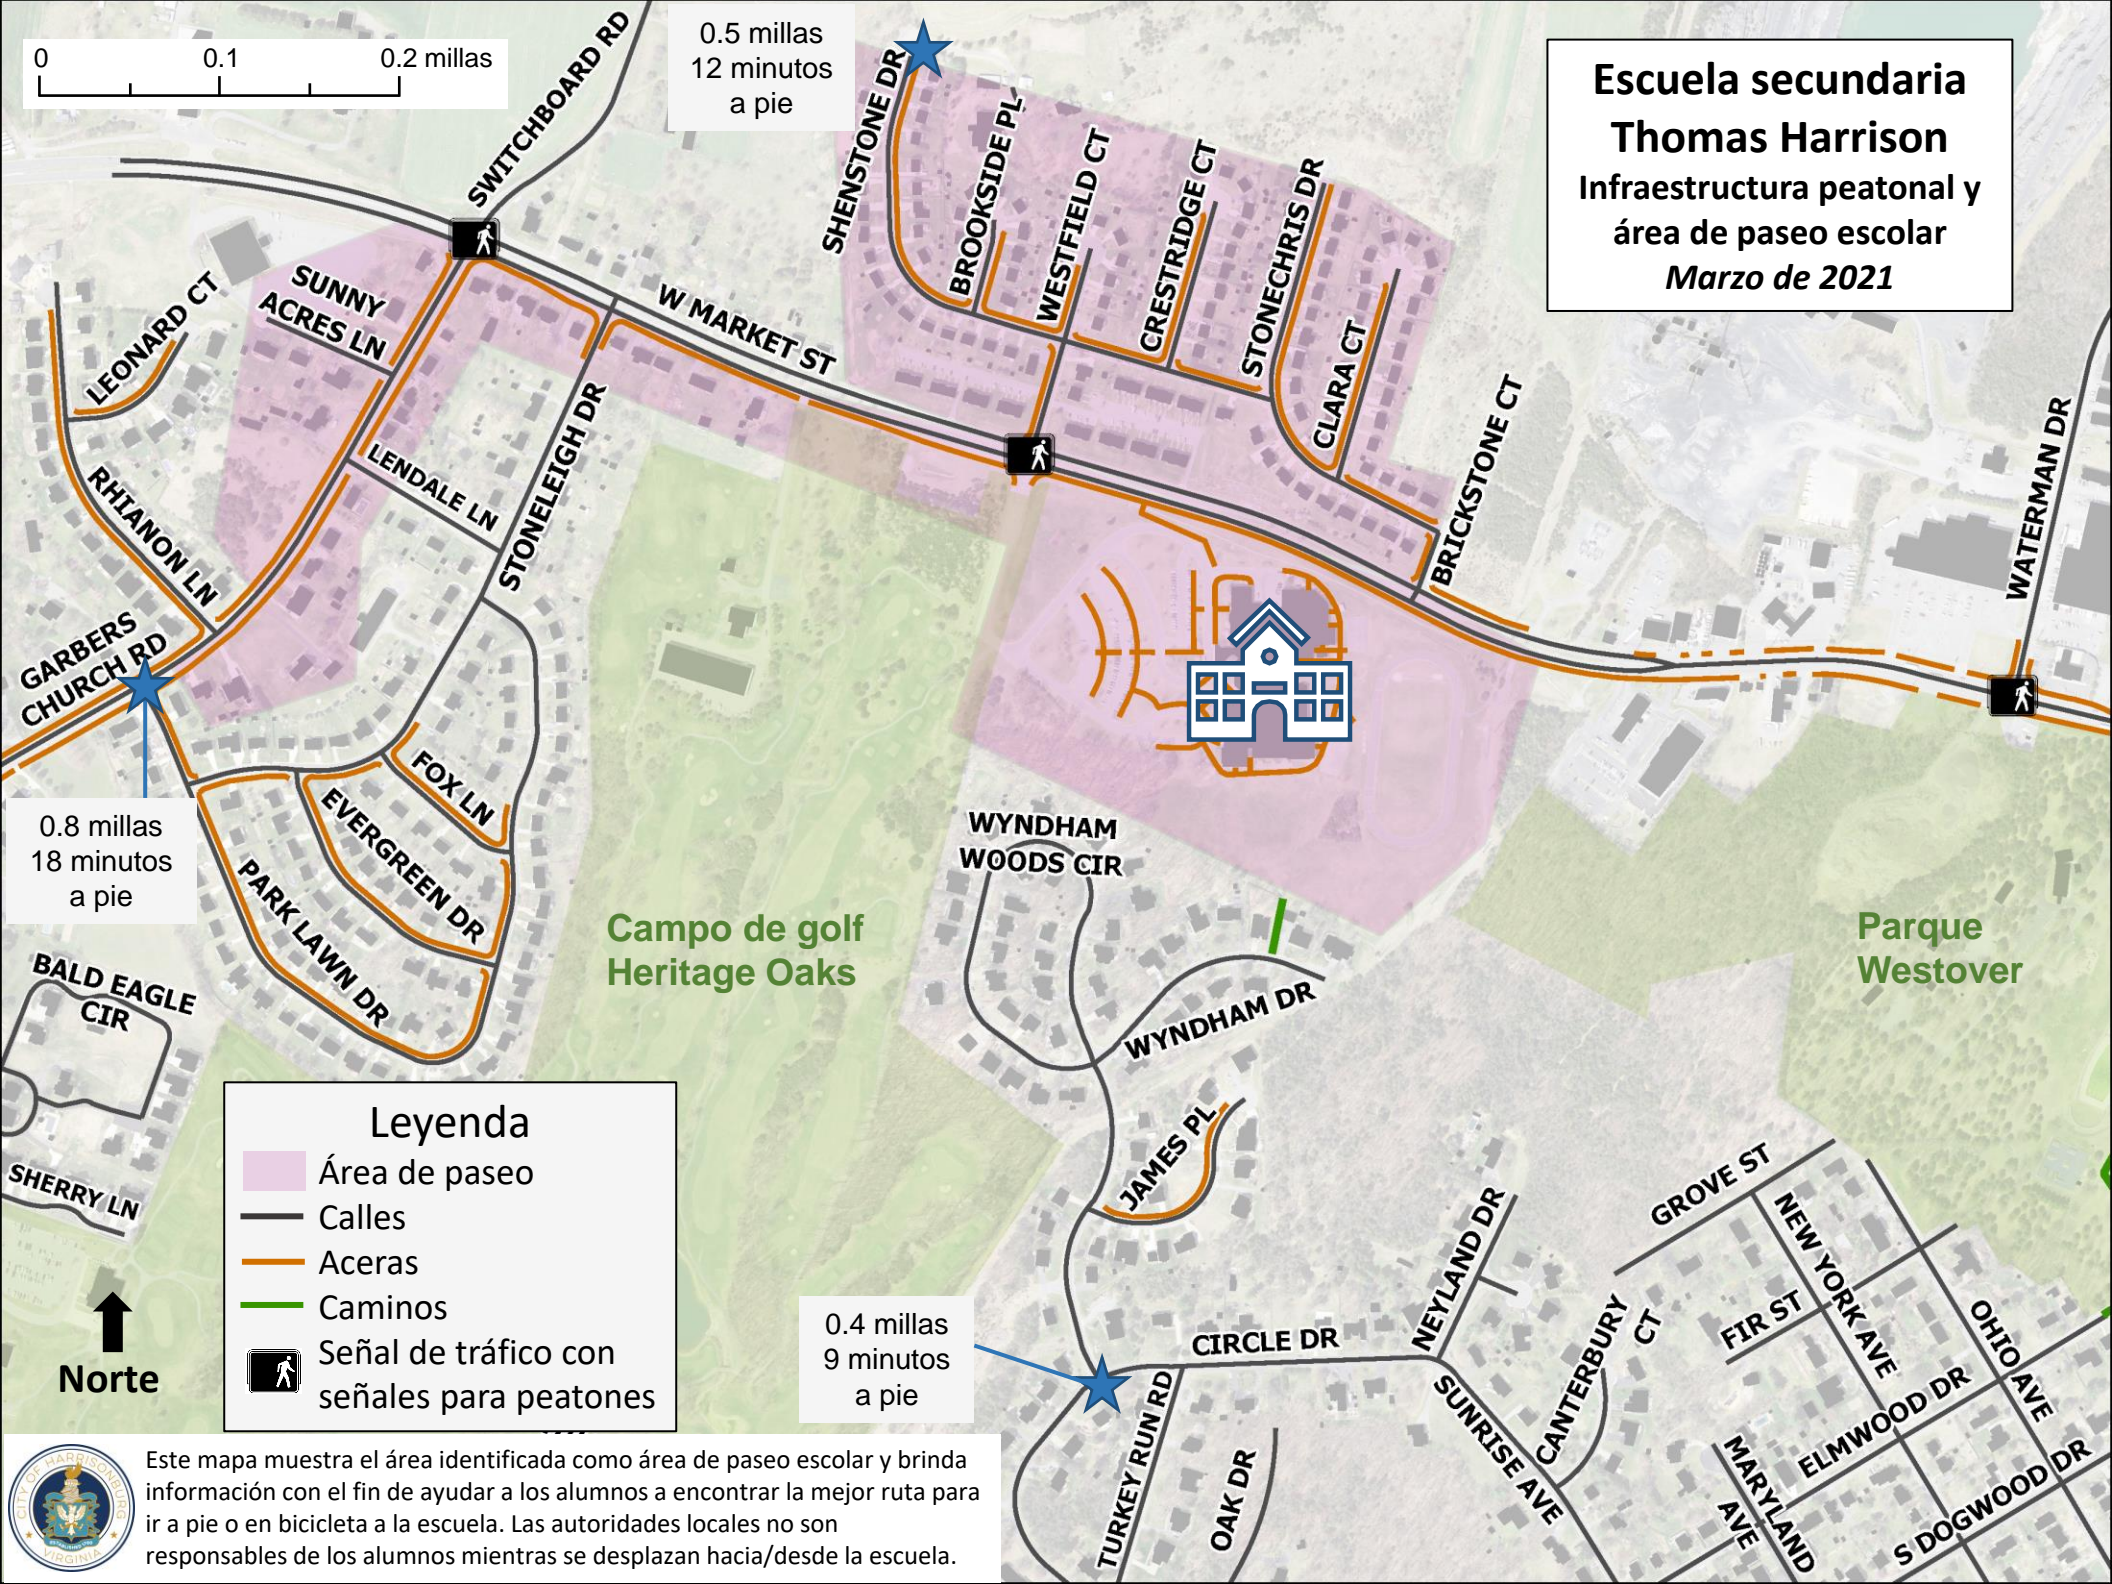

0 0.1 0.2 millas

0.5 millas
12 minutos
a pie

**Escuela secundaria
Thomas Harrison**
Infraestructura peatonal y
área de paseo escolar
Marzo de 2021

0.8 millas
18 minutos
a pie

Campo de golf
Heritage Oaks

Parque
Westover

Leyenda

- Área de paseo
- Calles
- Aceras
- Caminos
- Señal de tráfico con señales para peatones

0.4 millas
9 minutos
a pie

Este mapa muestra el área identificada como área de paseo escolar y brinda información con el fin de ayudar a los alumnos a encontrar la mejor ruta para ir a pie o en bicicleta a la escuela. Las autoridades locales no son responsables de los alumnos mientras se desplazan hacia/desde la escuela.